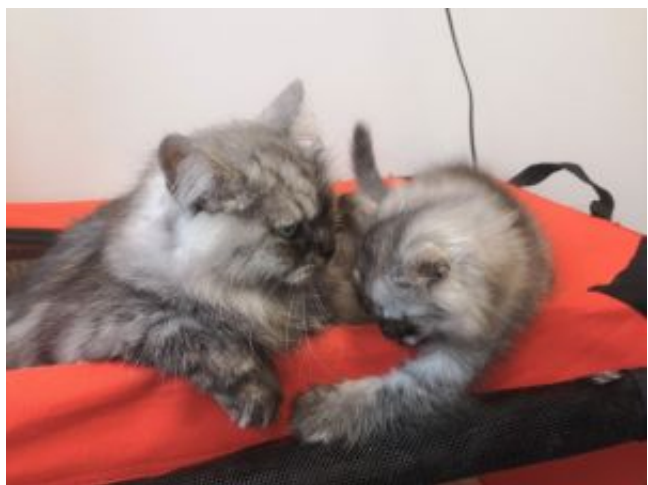

S*Tunsji's Venus Bugattovna 7 years

Född: 2018-02-10

Kön: Hona, kastrerad

Färg: Svartsmoke (ns) (D/d)

Far: SE*NaturalBornStar Bugatti

Mor: [CH S*Tunsji's Capella](#)

CS : C/C ej bärare

B-blod: ej bärare

S*Tunsji's Venus "Kitty" har ett mycket bra huvud och en underbar ljus smokefärg. Hon tog BIV och gick till panel på sin första utställning. På sin andra utställning tog hon cert.

Venus är en fantastiskt stabil katt som hanterar bilresor, tågresor, främmande miljöer och människor med ett nyfiket lugn.

Nu har Venus haft sin sista kull och kastrerats. Venus lever drottninglivet hos Nazlis fodervärd tillsammans med sin dotter som nu har chansen att bli bortskämd av både tjänare och mamma.

Venus med dottern Nazli

[Här är bilder på Venus tillsammans med dottern Nazli.](#)

Ännu en gång visar Venus att hon är en underbar mamma som tar mycket väl hand om sin dotter.

Venus vuxen samt dottern Mich

[Här är nya bilder på Venus.](#) Venus fick sin första kull i mars. [Mich](#), en söt lite kattflicka som hon skötte med bravur. Mich har nu flyttat.