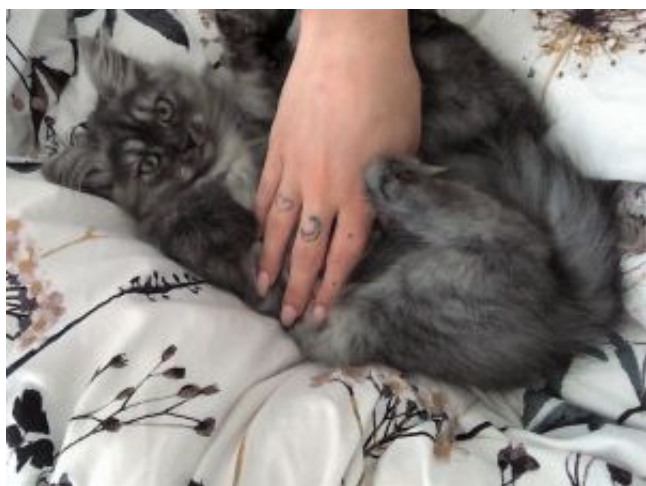

[Här är bilder på Venus tillsammans med dottern Nazli.](#)

Ännu en gång visar Venus att hon är en underbar mamma som tar mycket väl hand om sin dotter.

Venus vuxen samt dottern Mich

[Här är nya bilder på Venus.](#) Venus fick sin första kull i mars. [Mich](#), en söt lite kattflicka som hon skötte med bravur. Mich har nu flyttat.

Kattutställning i Åhus

Lördag den 6 april 2019 var Venus på [kattutställning i Åhus](#) tillsammans med S*Tunsji's Dida Timotejovna och S*Tunsji's Sol Milovna.

[Läs mer.](#)

Kattutställning i Helsingborg

Lördag den 11 augusti 2018 var Venus på [kattutställning i Helsingborg](#) tillsammans med sin bror, Cupid och halvsystem Dida. Venus tog alla med storm och vann BIV samt NOMINERADES till panel.

[Läs mer.](#)

Venus 3-12 månader

Venus älskar uppmärksamhet och är en gosig och trevlig katt. [Här finns fler bilder på denna unga skönhet.](#)

Venus 0-3 månader

•

•

•

•

•