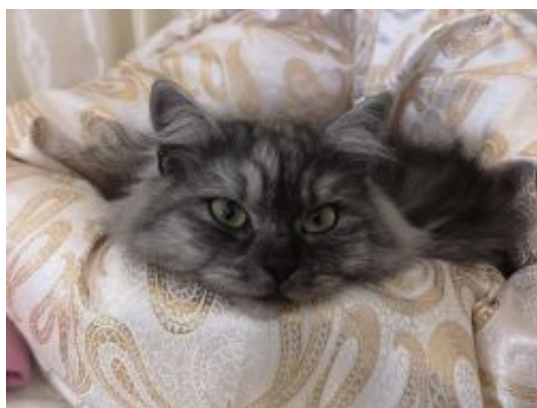

[Här är bilder på Venus tillsammans med dottern Nazli.](#)

Ännu en gång visar Venus att hon är en underbar mamma som tar mycket väl hand om sin dotter.

Venus vuxen samt dottern Mich

[Här är nya bilder på Venus.](#) Venus fick sin första kull i mars. [Mich](#), en söt lite kattflicka som hon skötte med bravur. Mich har nu flyttat.

Kattutställning i Åhus

Lördag den 6 april 2019 var Venus på [kattutställning i Åhus](#) tillsammans med S*Tunsji's Dida Timotejovna och S*Tunsji's Sol Milovna.

[Läs mer.](#)

Kattutställning i Helsingborg