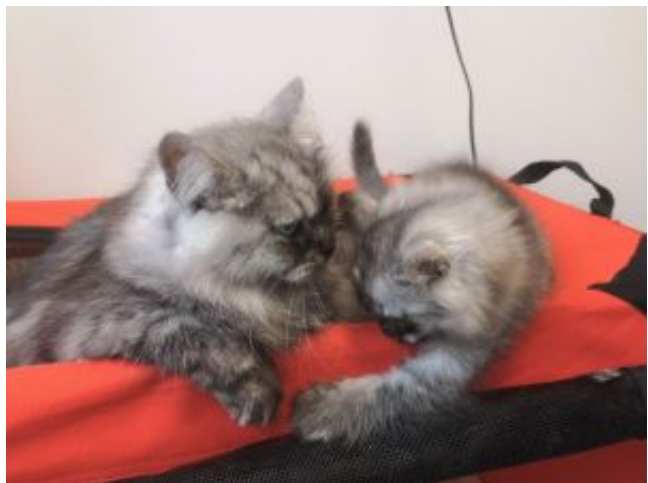

**Utställning:** [11 augusti 2018](#) + [7 april 2019](#)

S\*Tunsji's Venus "Kitty" har ett mycket bra huvud och en underbar ljus smokefärg. Hon tog BIV och gick till panel på sin första utställning. På sin andra utställning tog hon cert.

Venus är en fantastiskt stabil katt som hanterar bilresor, tågresor, främmande miljöer och människor med ett nyfiket lugn.

Nu har Venus haft sin sista kull och kastrerats. Venus lever drottninglivet hos Nazlis fodervärd tillsammans med sin dotter som nu har chansen att bli bortskämd av både tjänare och mamma.

## Venus med dottern Nazli

[Här är bilder på Venus tillsammans med dottern Nazli.](#)

Ännu en gång visar Venus att hon är en underbar mamma som tar mycket väl hand om sin dotter.

## Venus vuxen samt dottern Mich

[Här är nya bilder på Venus.](#) Venus fick sin första kull i mars. [Mich](#), en söt lite kattflicka som hon skötte med bravur. Mich har nu flyttat.