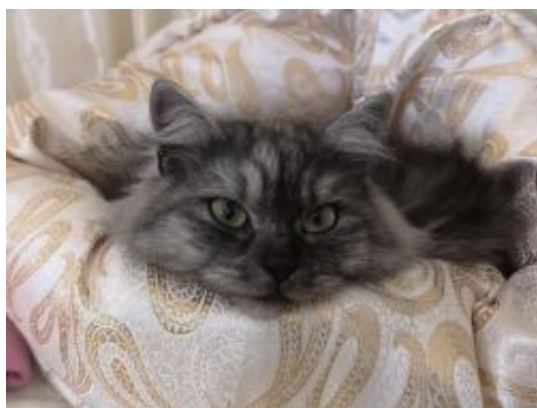

Kattutställning i Åhus

Lördag den 6 april 2019 var Venus på [kattutställning i Åhus](#) tillsammans med S*Tunsji's Dida Timotejovna och S*Tunsji's Sol Milovna.

[Läs mer.](#)

Kattutställning i Helsingborg