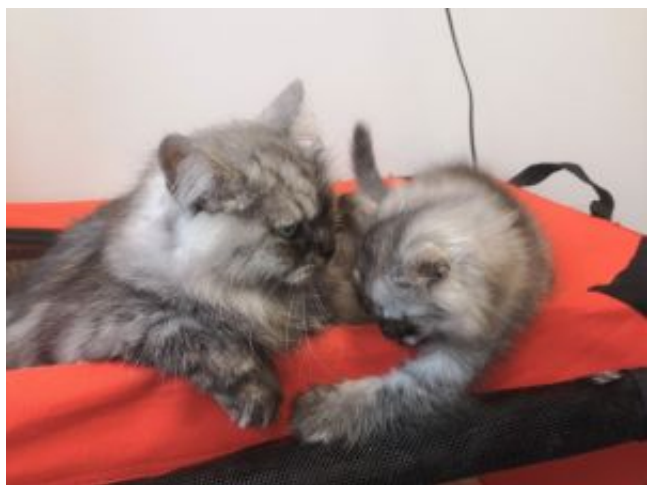

**Utställning:** [11 augusti 2018](#) + [7 april 2019](#)

S\*Tunsji's Venus "Kitty" har ett mycket bra huvud och en underbar ljus smokefärg. Hon tog BIV och gick till panel på sin första utställning. På sin andra utställning tog hon cert.

Venus är en fantastiskt stabil katt som hanterar bilresor, tågresor, främmande miljöer och människor med ett nyfiket lugn.

Nu har Venus haft sin sista kull och kastrerats. Venus lever drottninglivet hos Nazlis fodervärd tillsammans med sin dotter som nu har chansen att bli bortskämd av både tjänare och mamma.

## Venus med dottern Nazli

[Här är bilder på Venus tillsammans med dottern Nazli.](#)

Ännu en gång visar Venus att hon är en underbar mamma som tar mycket väl hand om sin dotter.

## Venus vuxen samt dottern Mich

[Här är nya bilder på Venus.](#) Venus fick sin första kull i mars. [Mich](#), en söt lite kattflicka som hon skötte med bravur. Mich har nu flyttat.