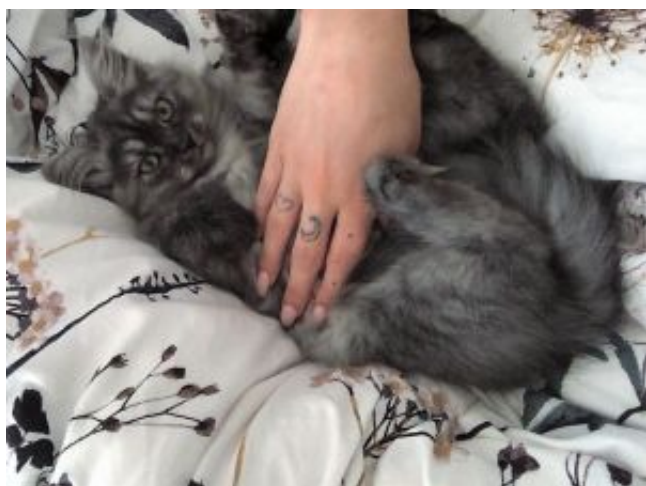

Venus 3-12 månader

Venus älskar uppmärksamhet och är en gosig och trevlig katt. [Här finns fler bilder på denna unga skönhet.](#)

Venus 0-3 månader

•