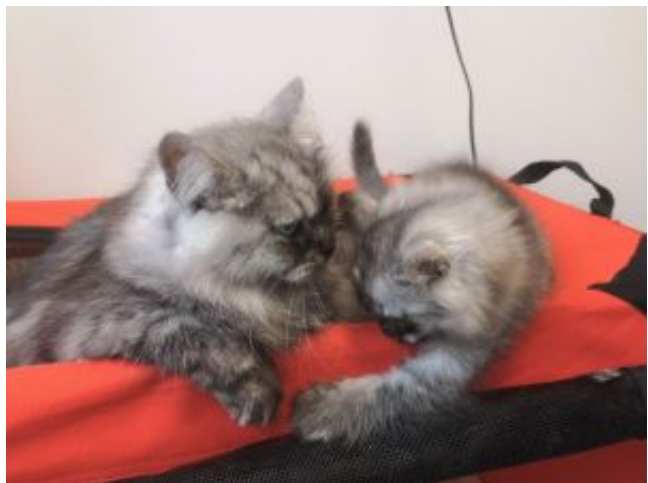

S*Tunsji's Venus Bugattovna 7 years

Född: 2018-02-10

Kön: Hona, kastrerad

Färg: Svartsmoke (ns) (D/d)

Far: SE*NaturalBornStar Bugatti

Mor: [CH S*Tunsji's Capella](#)

CS : C/C ej bärare

B-blod: ej bärare

S*Tunsji's Venus "Kitty" har ett mycket bra huvud och en underbar ljus smokefärg. Hon tog BIV och gick till panel på sin första utställning. På sin andra utställning tog hon cert.

Venus är en fantastiskt stabil katt som hanterar bilresor, tågresor, främmande miljöer och människor med ett nyfiket lugn.

Nu har Venus haft sin sista kull och kastrerats. Venus lever drottninglivet hos Nazlis fodervärd tillsammans med sin dotter som nu har chansen att bli bortskämd av både tjänare och mamma.

Venus med dottern Nazli

[Här är bilder på Venus tillsammans med dottern Nazli.](#)

Ännu en gång visar Venus att hon är en underbar mamma som tar mycket väl hand om sin dotter.

Venus vuxen samt dottern Mich

[Här är nya bilder på Venus.](#) Venus fick sin första kull i mars. [Mich](#), en söt lite kattflicka som hon skötte med bravur. Mich har nu flyttat.